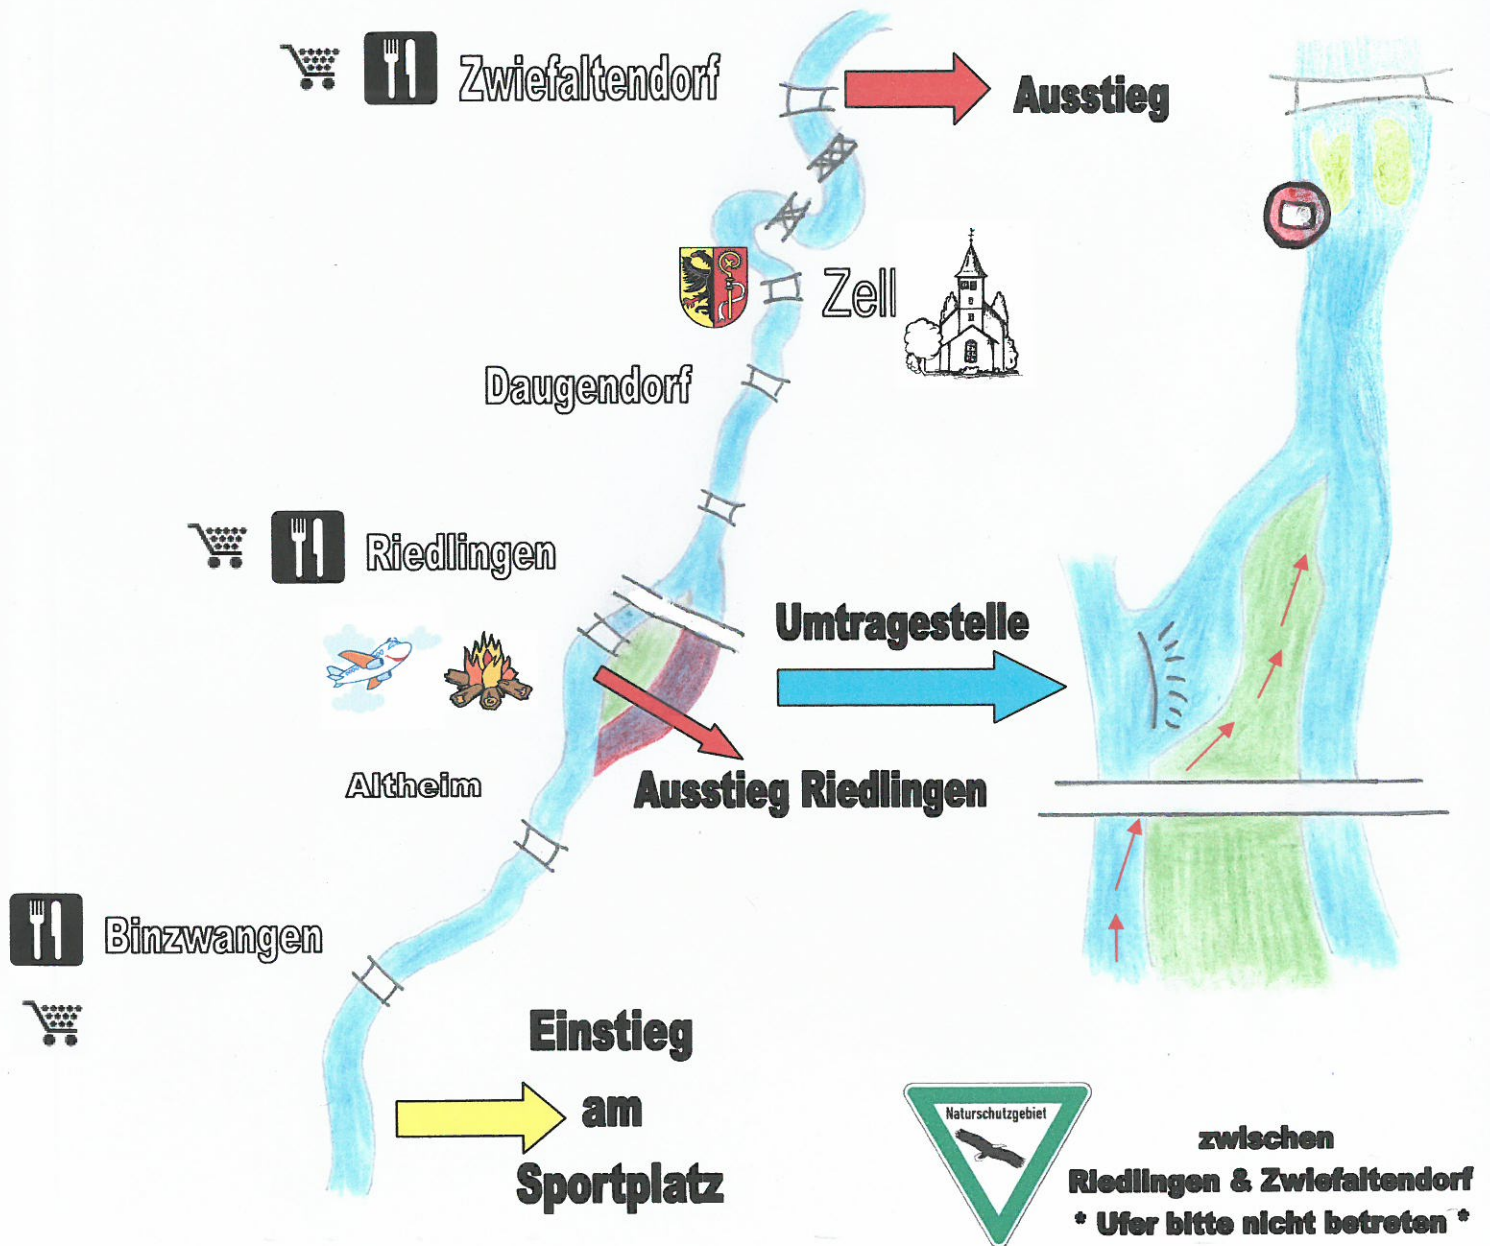

GÄSTEHAUS PFEFFERLE

BOOTSVERMIETUNG & KANUTOUREN
IM DONAUTAL

Horst Pfefferle Bootsverleih erreichbar unter 0172-6215193

Streckenangaben:

Binzwangen - Riedlingen 8 km / ca. 1,5 - 2 h

Binzwangen - Zwiefaltendorf 19 km / ca. 4 h

= Restaurant

= Einkaufsmöglichkeit

= Grillplatz (nach Absprache)